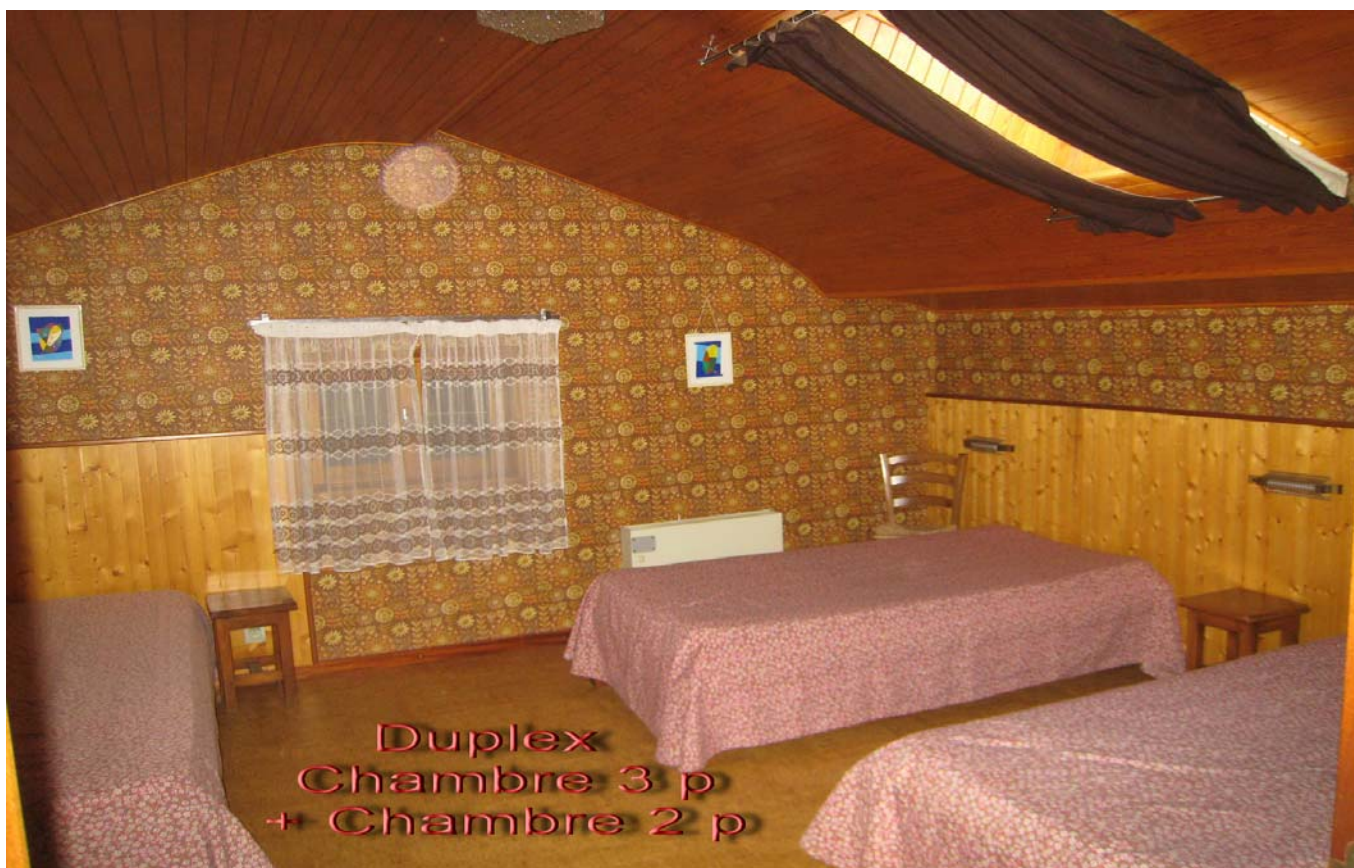

Duplex
Chambre 3 p
+ Chambre 2 p