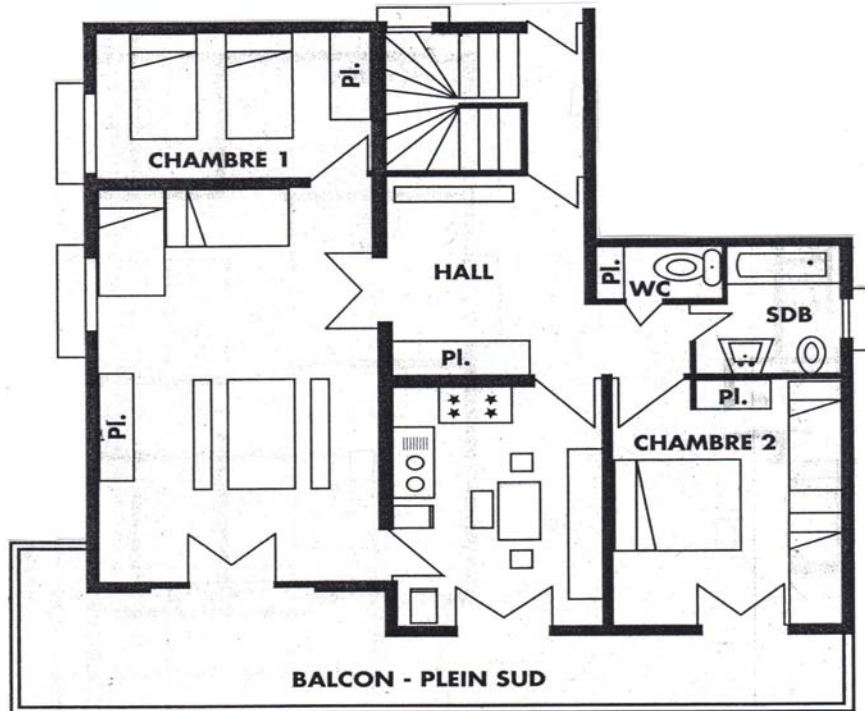

www.location-toussuire-thibault.com

[Mail : info@location-toussuire-thibault.com](mailto:info@location-toussuire-thibault.com)

APPARTEMENT REZ DE CHAUSSEE

**Plein sud – 85 m² -6 à 8 places – 4 pièces – 2 chambres –
cuisine séparée (four, lave vaisselle, réfrigérateur congélateur, four micro ondes) –
salle de bains – 1 WC – lave linge (en sous-sol), TV .**