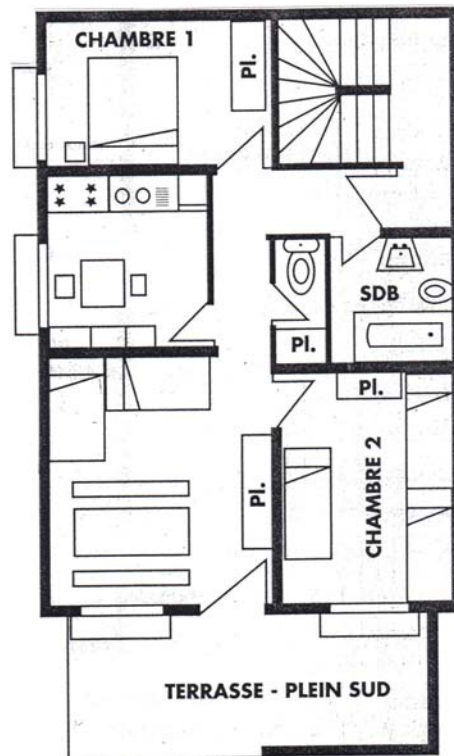

www.location-toussuire-thibault.com

[Mail : info@location-toussuire-thibault.com](mailto:info@location-toussuire-thibault.com)

APPARTEMENT REZ DE JARDIN

**Plein sud – 65 m² - 6 à 7 places – 4 pièces – 2 chambres –
cuisine séparée (four, lave vaisselle, réfrigérateur congélateur, four micro ondes) –
salle de bains – 1 WC – lave linge (en sous-sol) – TV .**

Rez de Jardin
Chambre 2p

Rez de Jardin
Chambre 3 p