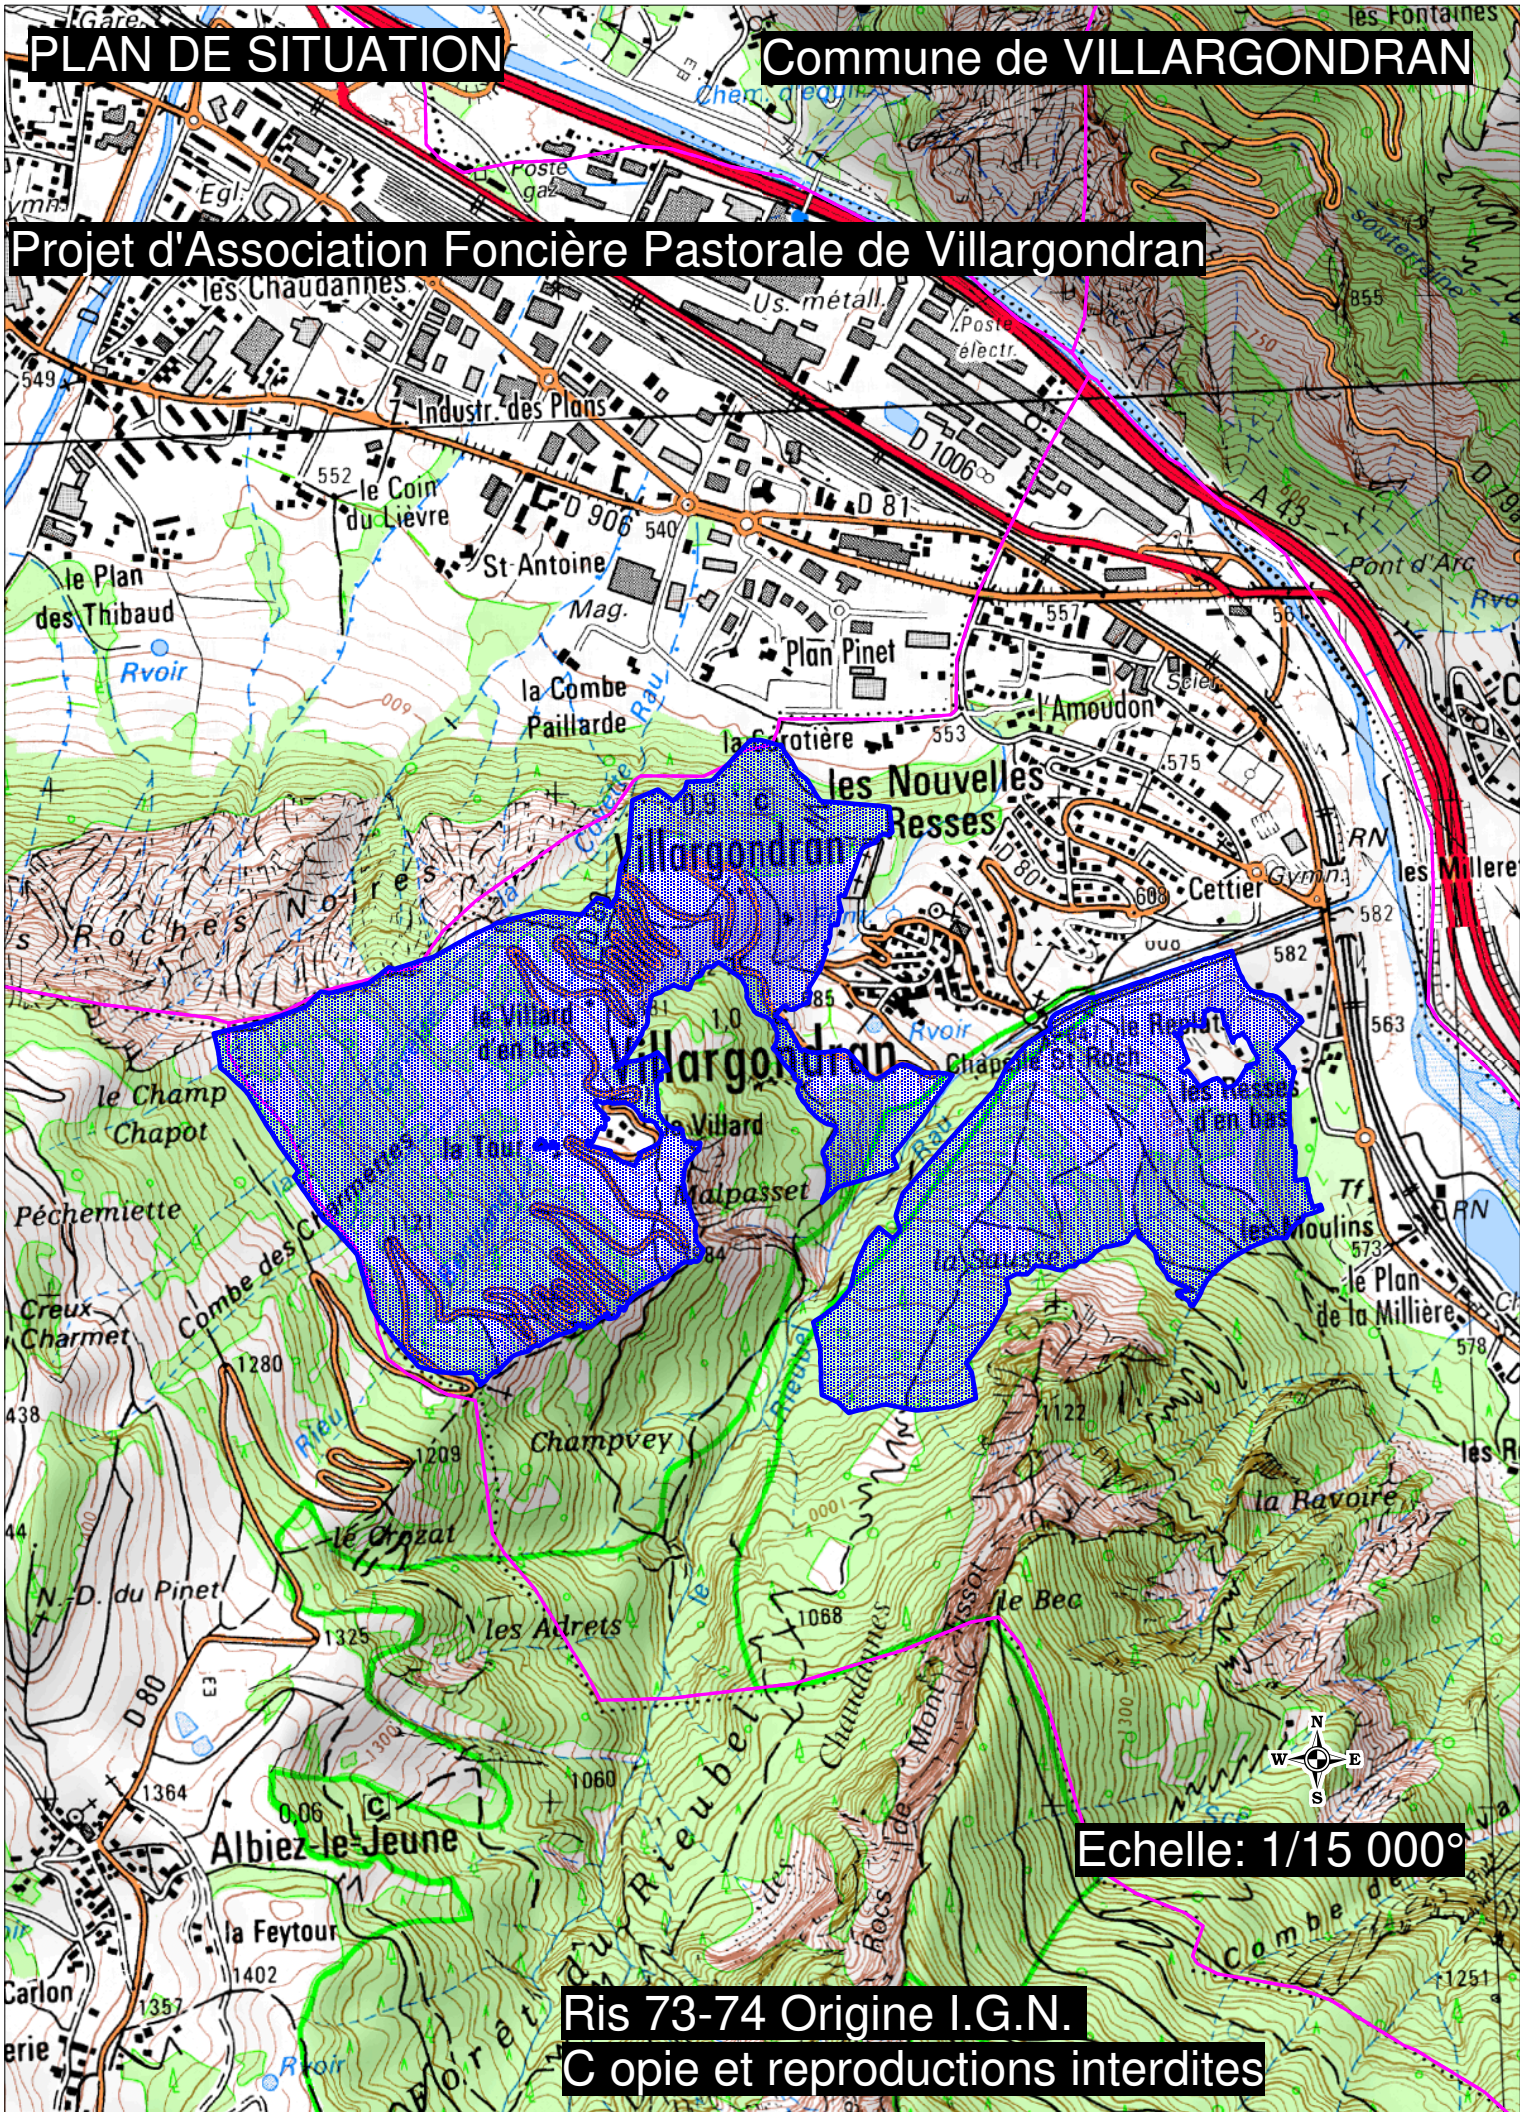

PLAN DE SITUATION

Commune de VILLARGONDRA

Projet d'Association Foncière Pastorale de Villargondran

Echelle: 1/15 000°

**Ris 73-74 Origine I.G.N.
C opie et reproductions interdites**