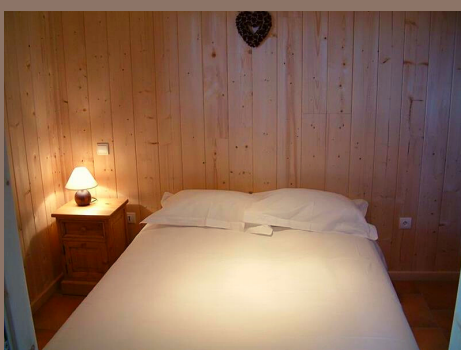

RÉSIDENCES
Sourires
et *Vacances*

CHALET SIMPLE

Logement 4/6 Personnes - 40m² - 2*

Location pour 6 Personnes maximum en rez de chaussée
d'un chalet comprenant 2 logements

Capacité d'accueil 14 personnes - privatisation chalet

- **Cuisine équipée** : Plaque de cuisson, four, four micro-ondes, lave-vaisselle, frigidaire, congélateur, cafetière, hotte, rangements.
- **Séjour** : 1 Canapé gigogne, table basse, table, chaises, télévision.
- **Chambre** : 1 Lit double, étagères et chevet.
- **Coin montagne** : Lits superposés, étagères.
- **Salle de bains** : 1 Douche, wc, sèche-serviettes, petit meuble.